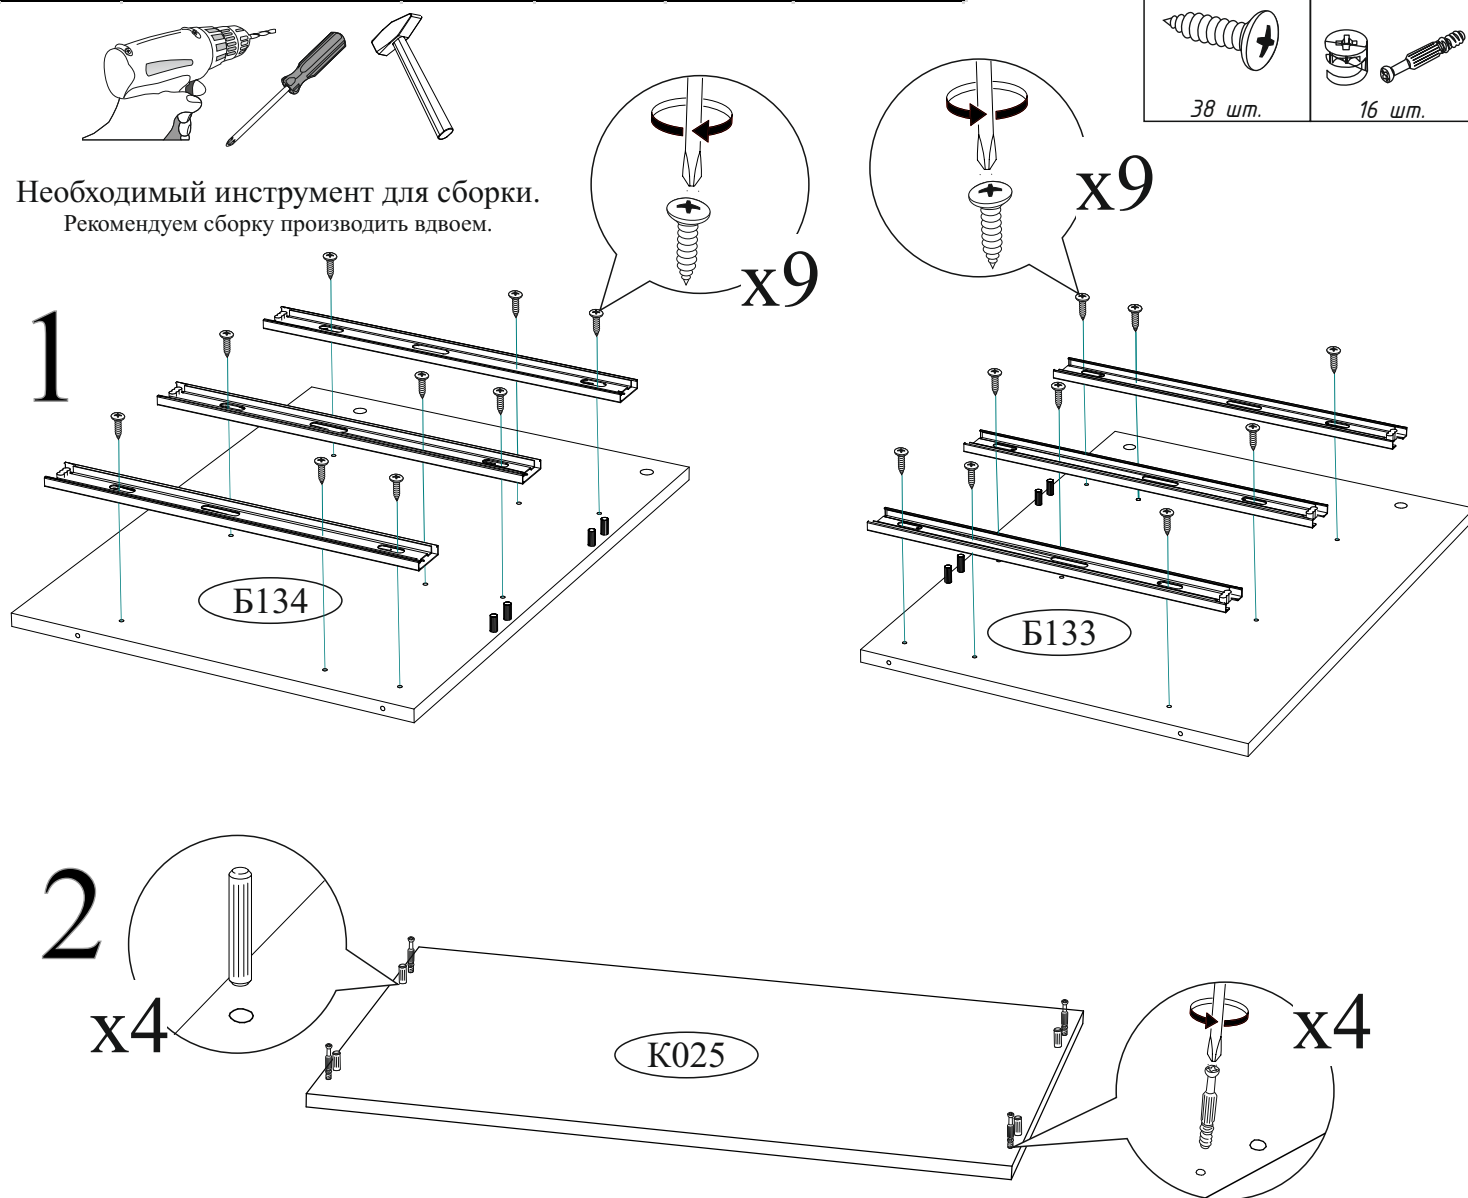

Поз.	Наименование	Длина	Ширина	Кол-во	Упаковка
Б133	Боковина	666	440	1	Комод
Б134	Боковина	666	440	1	Комод
Бр002	Брус соедин.	768 мм		1	Комод
Бя002	Боковина ящика	400	142	6	Комод
Вя016	Вязка ящика	710	142	3	Комод
К012	Крышка	802	460	1	Комод
К025	Крышка	802	460	1	Комод
Л014	ЛДВП	738	404	3	Комод
Л096	ЛДВП	796	346	2	Комод
Пл066	Планка	768	70	2	Комод
Ф051	Фасад	796	188	3	Комод

Гвоздь 2x20 	Евровинт 6x50 	Евроключ
80 шт.	16 шт.	1 шт.
Заглушка для эксцентрика 	Заглушка для евровинта 	Направляющая шариковая 400мм
14 шт.	12 шт.	3 компл.
Опора прямоугольная 20 мм. 	Ручка BTS №37 кнопка (хром) 	Шкант 8x30
4 шт.	6 шт.	12 шт.
	Шуруп 4x16 	Эксцентриковая стяжка
	38 шт.	16 шт.

Необходимый инструмент для сборки.
Рекомендуем сборку производить вдвоем.

Уважаемый покупатель!

Убедительная просьба сохранять упаковку до полной сборки изделия!

В случае обнаружения брака/дефекта обязательно сфотографировать выявленный дефект и этикетку на упаковке.

На фотографии должно быть четко видно: наименование изделия, дату изготовления и номер бригады.

Претензии по качеству без фотографии этикетки не принимаются.

EAC	Производитель в соответствии с буквой: А - ООО «МКБТС», г. Пенза, ул. Карпинского, д.99, офис 3 Б - ООО «Мебелю», Пензенская область, г. Пенза, ул. Рябова, стр. 7Д	Дата изготовления 01.01.2021	Бригада 1
Милан ЦС-04 СЕКЦИЯ ЦЕНТРАЛЬНАЯ венге/белый глянец	Крышки	Гарантия 24 мес.	
Цвет:		3/4	
25O4BQF1OJE16AU 36803-01 00264243 11 0002